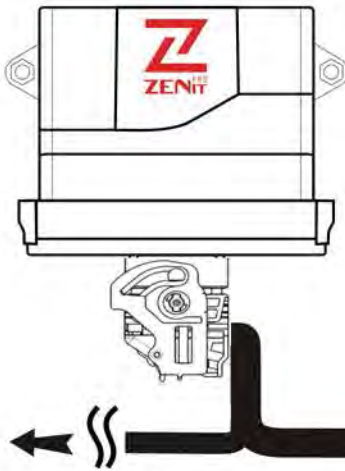

กล่องแก๊ส

STRONA 2
SEE PAGE 2 ดูหน้า 2

กล่องแก๊ส

STRONA 1
SEE PAGE 1 ดูหน้า 1

12V wielozawór / zewn. urządzenia
12V Rear Lock-off valve / additional devices

Czujnik pełnego wskazania
Level Sensor

ระดับเซนเซอร์

น้ำเงิน
NIEBIESKI - BLUE
ดำ
CZARNY - BLACK

เขียว
ZIELONY - GREEN
ขาว
BIAŁY - WHITE
ดำ
CZARNY - BLACK

DO CZUJNIKA TEMP. GAZU
TO THE GAS TEMP. SENSOR

ต่อที่เซนเซอร์แก๊สหรือเซนเซอร์วาง