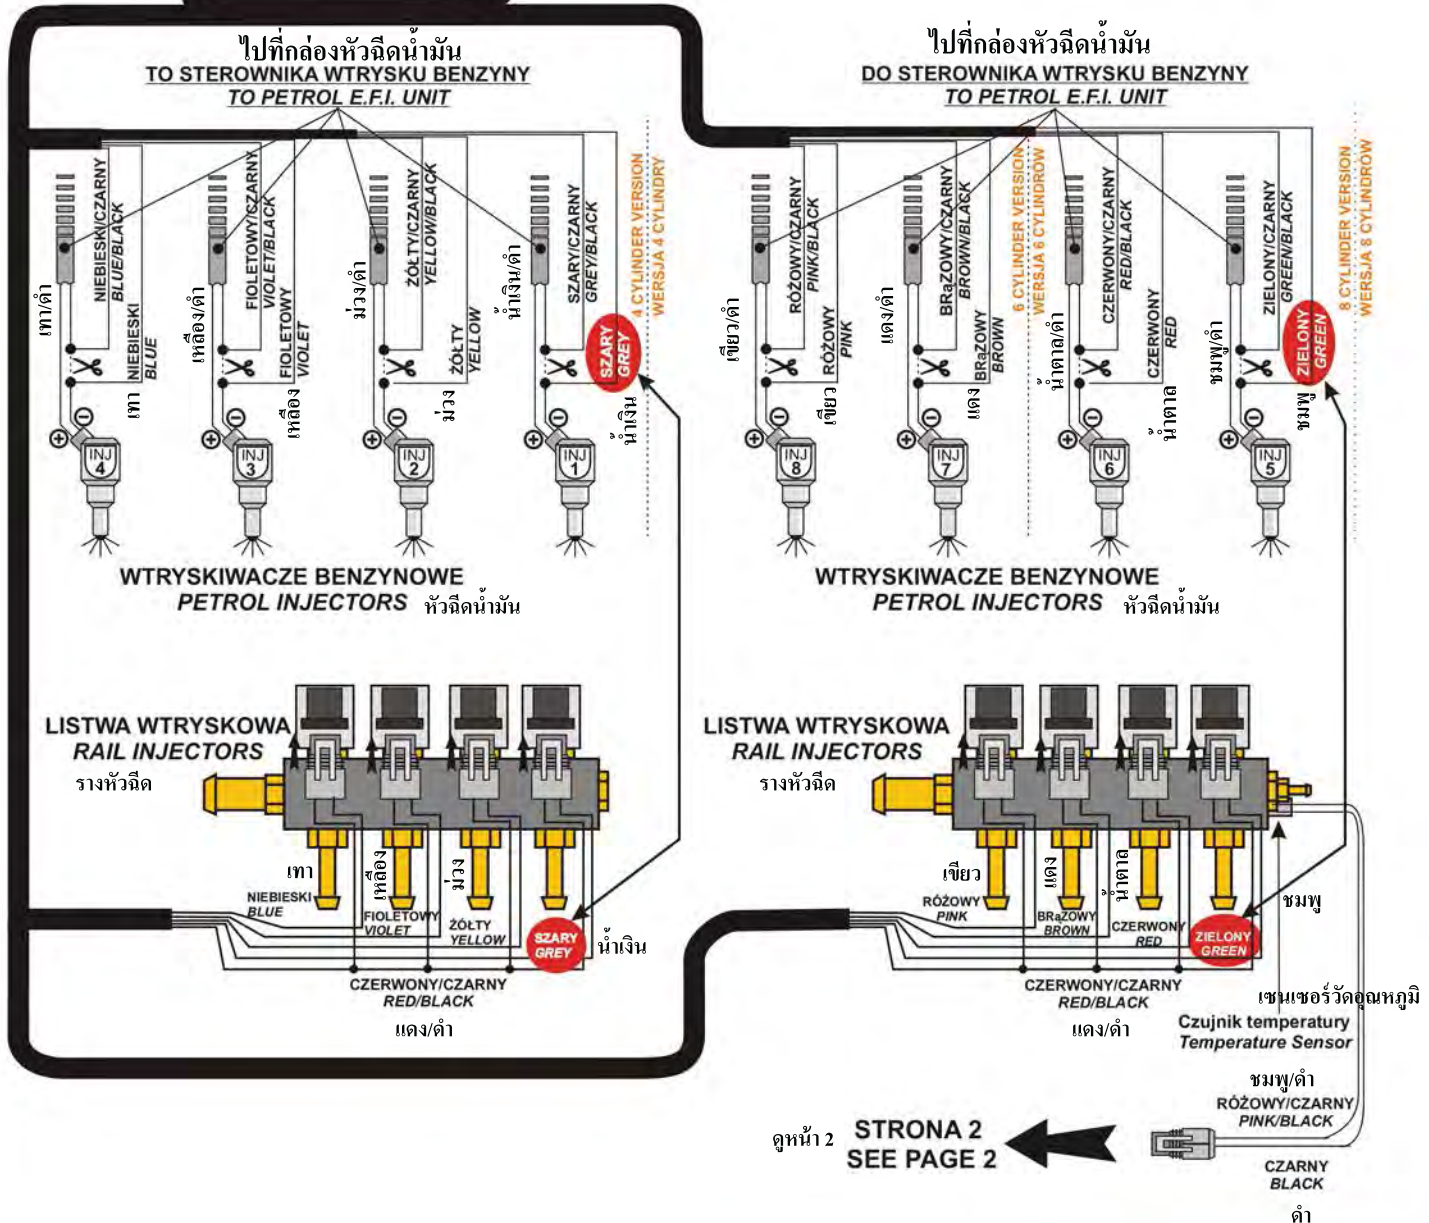

กล่องแก๊ส

STRONA 2
SEE PAGE 2 ดูหน้า 2

กล่องแก๊ส

STRONA 1
SEE PAGE 1 ดูหน้า 1

12V wielozawór / zewn. urządzenia
12V Rear Lock-off valve / additional devices

Czujnik pełnego wskazania
Level Sensor

ระดับเซนเซอร์

น้ำเงิน
NIEBIESKI - BLUE
ดำ
CZARNY - BLACK

เขียว
ZIELONY - GREEN
ขาว
BIAŁY - WHITE
ดำ
CZARNY - BLACK

DO CZUJNIKA TEMP. GAZU
TO THE GAS TEMP. SENSOR

ต่อที่เซนเซอร์แก๊สหรือเซนเซอร์วาง