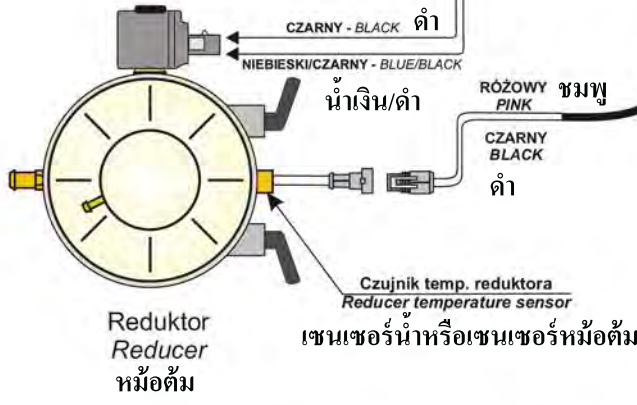

กล่องแก๊ส

STRONA 2
SEE PAGE 2 ดูหน้า 2

กล่องแก๊ส

STRONA 1
SEE PAGE 1 ดูหน้า 1

12V wielozawór / zewn. urządzenia
12V Rear Lock-off valve / additional devices

Czujnik pełnego wskazania
Level Sensor

ระดับเซนเซอร์

น้ำเงิน
NIEBIESKI - BLUE
ดำ
CZARNY - BLACK

เขียว
ZIELONY - GREEN
ขาว
BIAŁY - WHITE
ดำ
CZARNY - BLACK

DO CZUJNIKA TEMP. GAZU
TO THE GAS TEMP. SENSOR

ต่อที่เซนเซอร์แก๊สหรือเซนเซอร์วาง